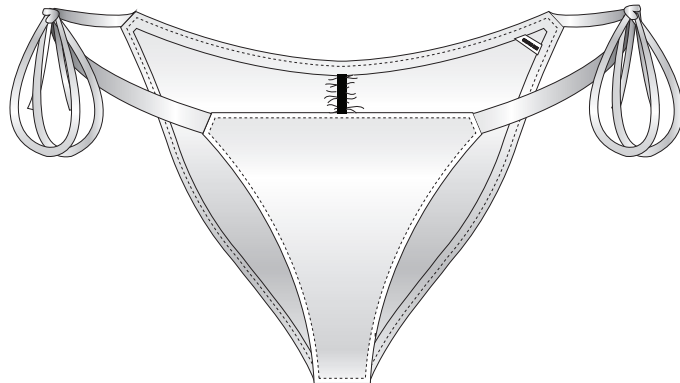

## TRIANGLE

Style #: MMTRI  
Wholesale: \$\_\_.00  
Retail: \$\_\_.00  
Sizes: S, M, L, XL

## FULL CUP

Style #: MMFULL  
Wholesale: \$\_\_.00  
Retail: \$\_\_.00  
Sizes: S, M, L, XL

## SCRUNCH BOTTOM

Style #: MMSCR  
Wholesale: \$\_\_.00  
Retail: \$\_\_.00  
Sizes: S, M, L, XL

## BRAZILLIAN BOTTOM

Style #: BKS-USA  
Wholesale: \$\_\_.00  
Retail: \$\_\_.00  
Sizes: S, M, L, XL