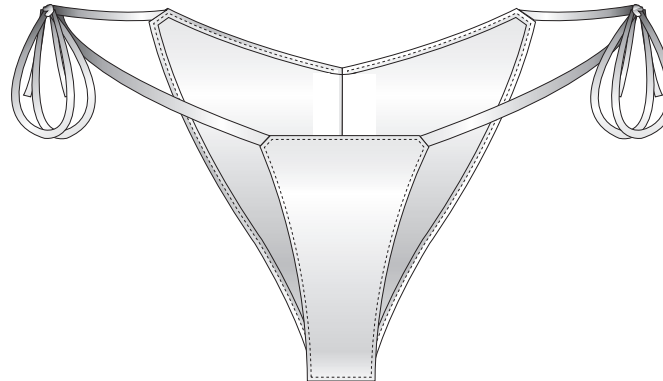

## TRIANGLE

Style #: MMTRI  
Wholesale: \$\_\_.00  
Retail: \$\_\_.00  
Sizes: S, M, L, XL

## FULL CUP

Style #: MMFULL  
Wholesale: \$\_\_.00  
Retail: \$\_\_.00  
Sizes: S, M, L, XL

## SCRUNCH BOTTOM

Style #: MMSCR  
Wholesale: \$\_\_.00  
Retail: \$\_\_.00  
Sizes: S, M, L, XL

## BRAZILLIAN BOTTOM

Style #: BKS-USA  
Wholesale: \$\_\_.00  
Retail: \$\_\_.00  
Sizes: S, M, L, XL